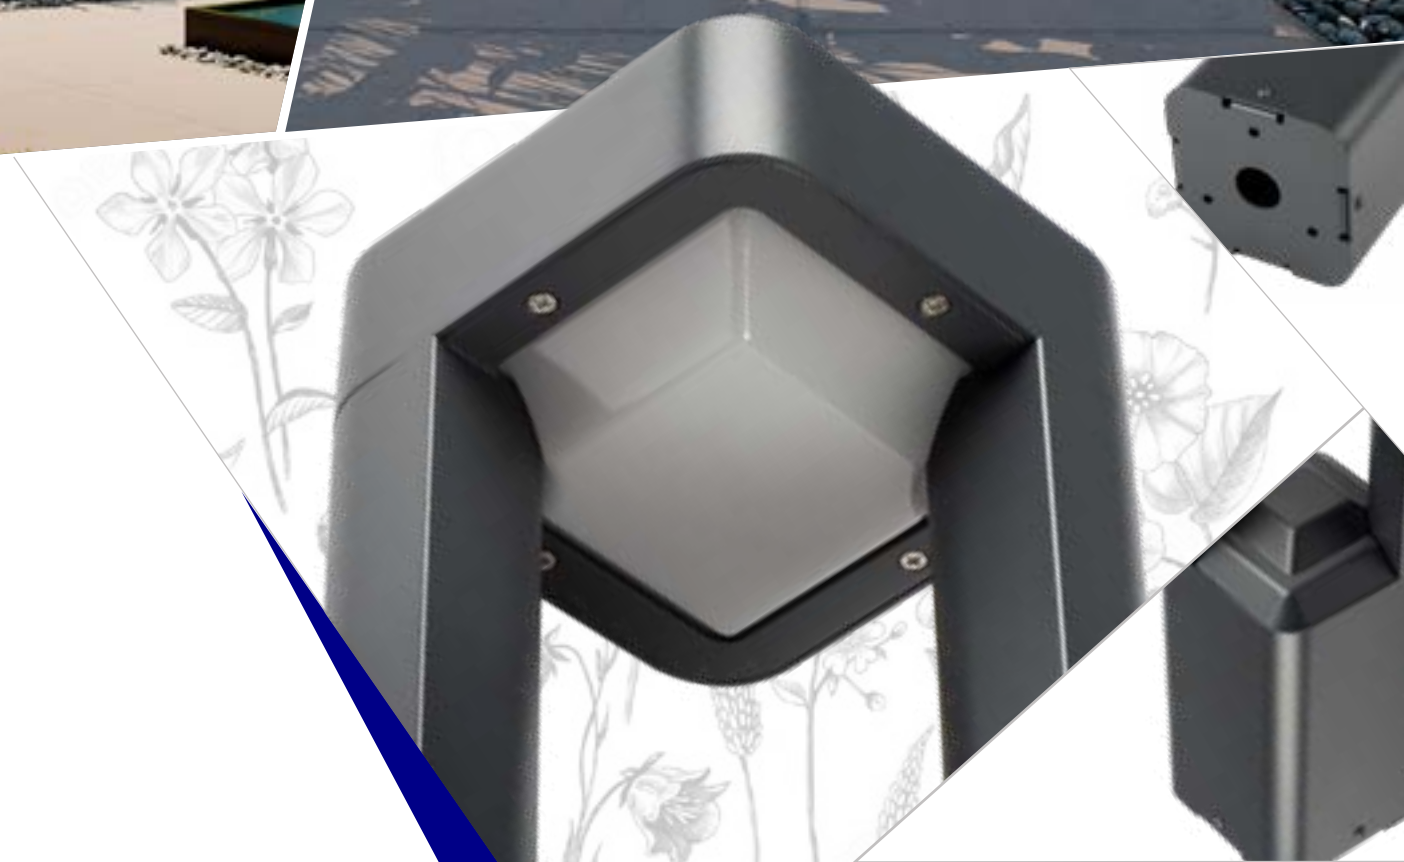

ZAHRADNÍ SVÍTIDLO
S VÝMĚNNÝM ZDROJEM SVĚTLA

Kanlux PEVO