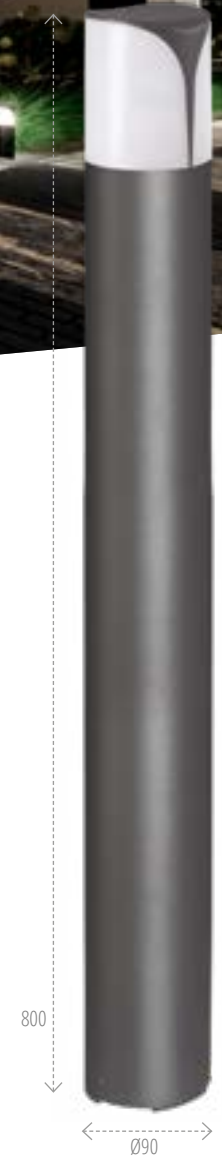

E27*

44

slitina hliniku

36532
LIEGO EL 28 UP B

36533
LIEGO EL 28 UP SE B

36534
LIEGO 37 B

36531
LIEGO 89 PEND B

36530
LIEGO 97 B

* MOŽNOST POUŽITÍ APLIKACE SMART

Kanlux

ZAHRADNÍ SVÍTIDLO
S VÝMĚNNÝM ZDROJEM SVĚTLA

Kanlux PRESO

Kanlux

max
10W

E27

IP 44

slitina hliniku

36543
PRESO EL 18 GR

36542
PRESO 30 GR

36541
PRESO 50 GR

36540
PRESO 80 GR

* MOŽNOST POUŽITÍ APLIKACE SMART

Kanlux

ZAHRADNÍ SVÍTIDLO
S VÝMĚNNÝM ZDROJEM SVĚTLA

Kanlux LAVEN

max
10W

E27

IP 44

slitina hliniku

36548
LAVEN EL 25 GR

36547
LAVEN EL 28 SE-GR

36546
LAVEN 50 GR